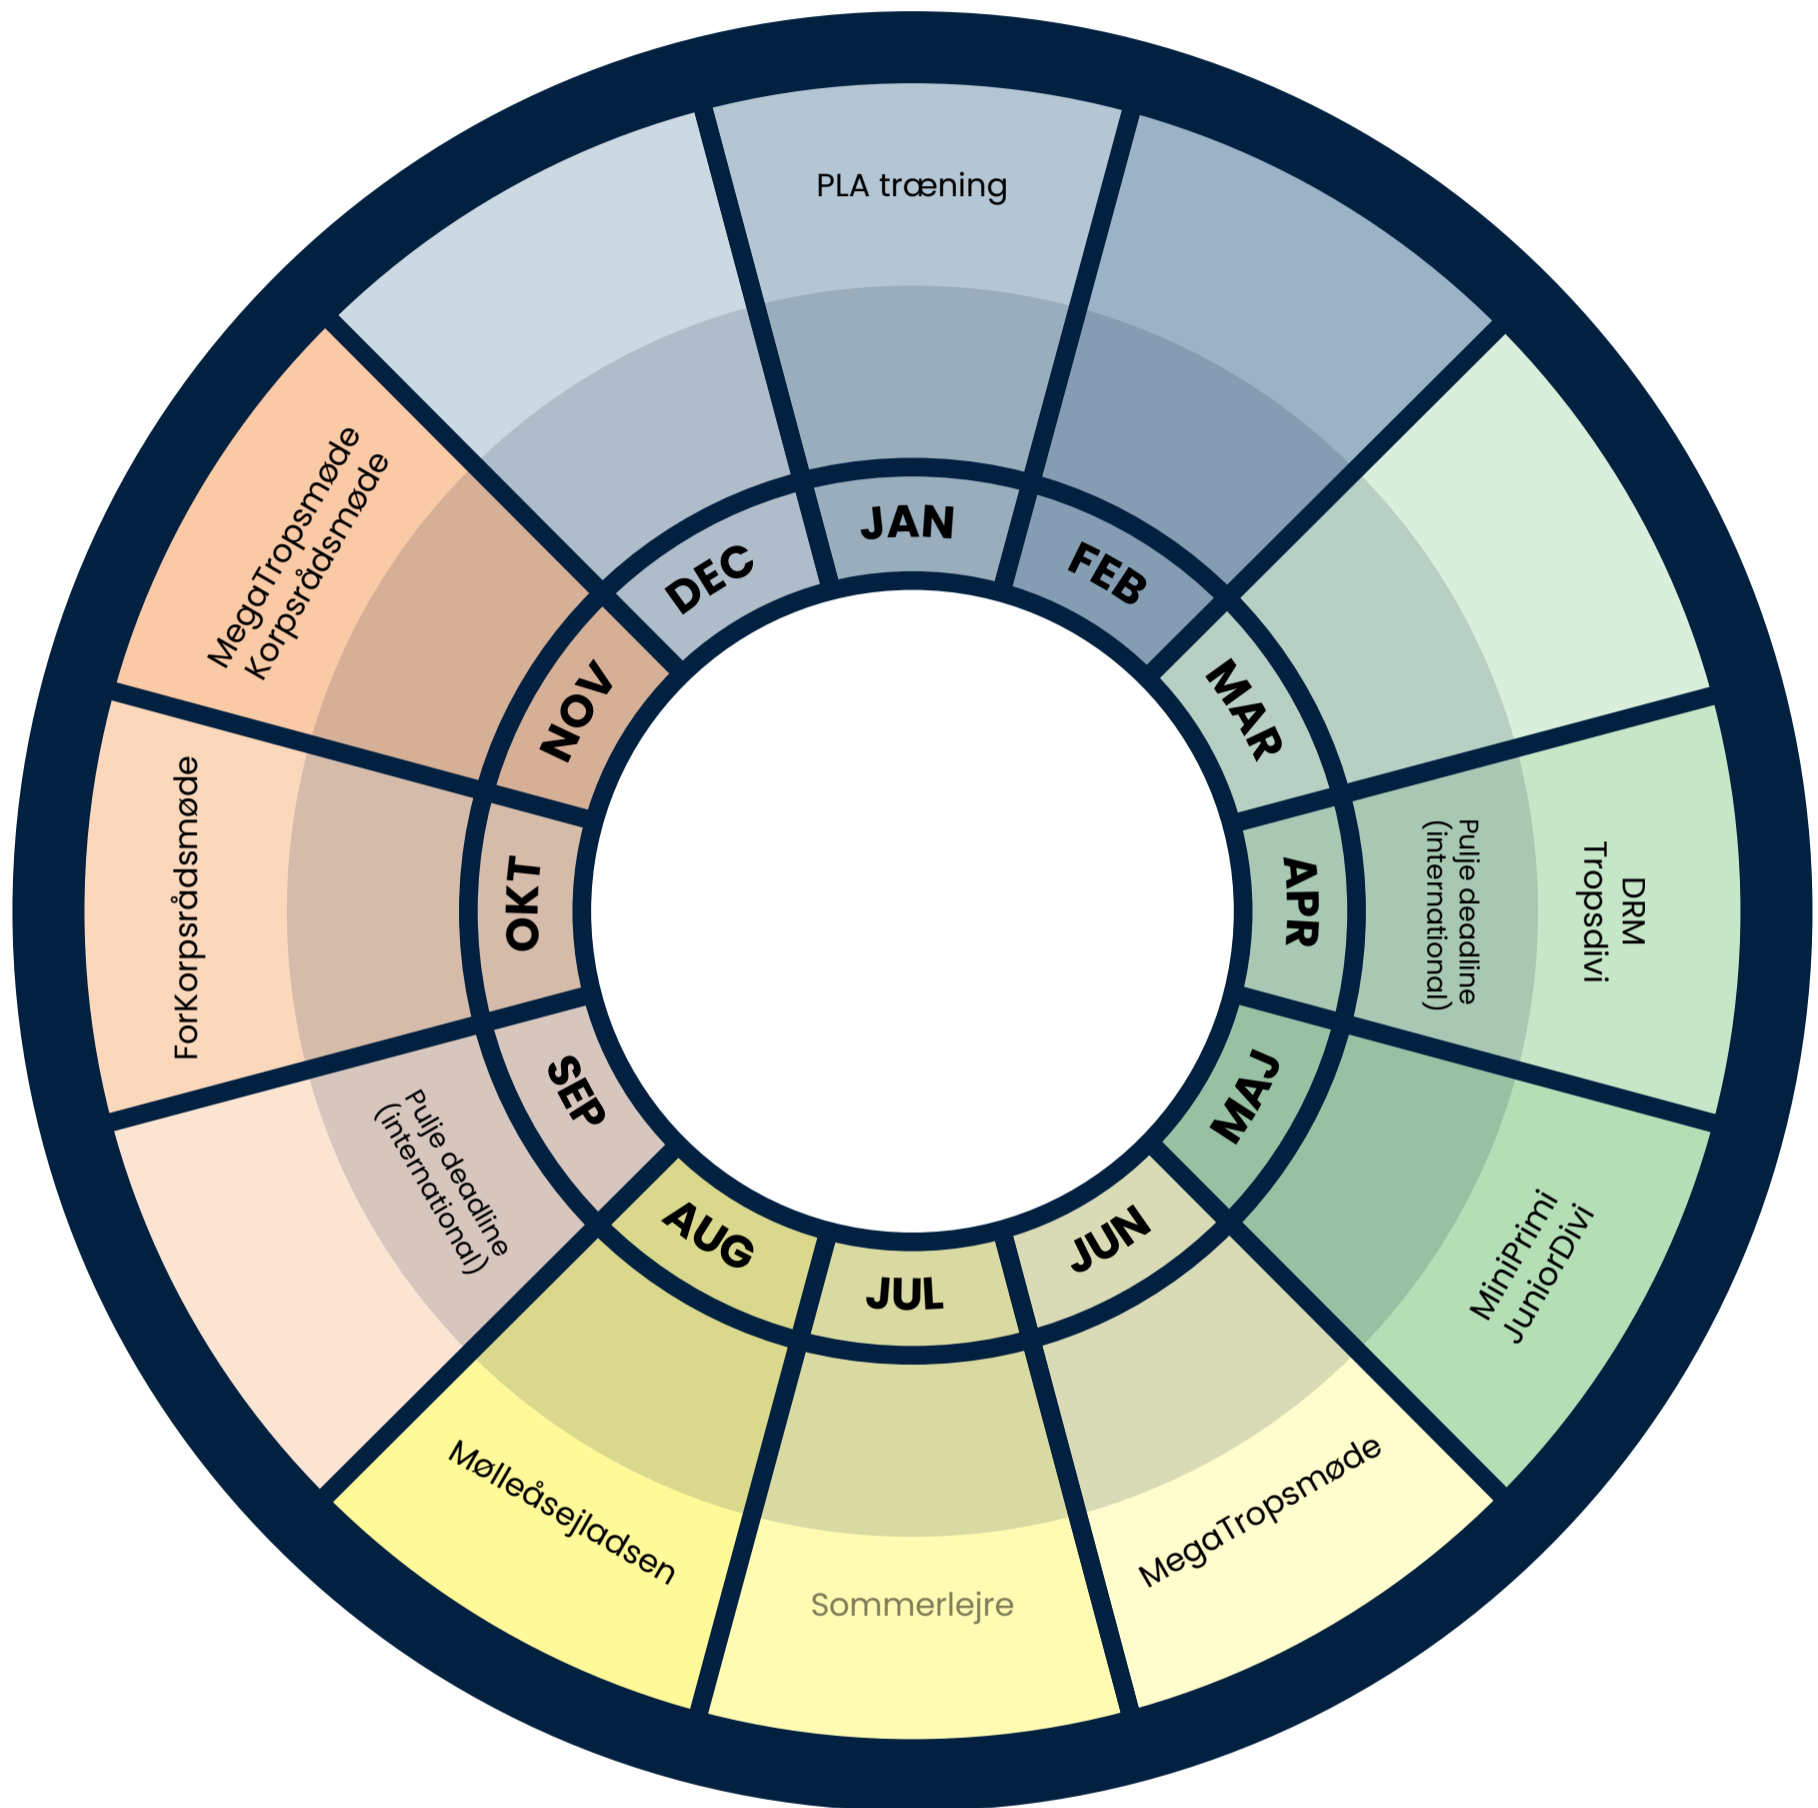

Mølleå Division

Gældende fra 2024

Arrangemeter uden fast måned

- SeniorDivi
- Mølleå-oprykning (senior)
- Ledertræning

Fortløbende puljeansøgninger

- Kursus-puljen

Årshjul på moelleaa.dk

Scan koden
eller gå ind på
moelleaa.dk/aarshjul